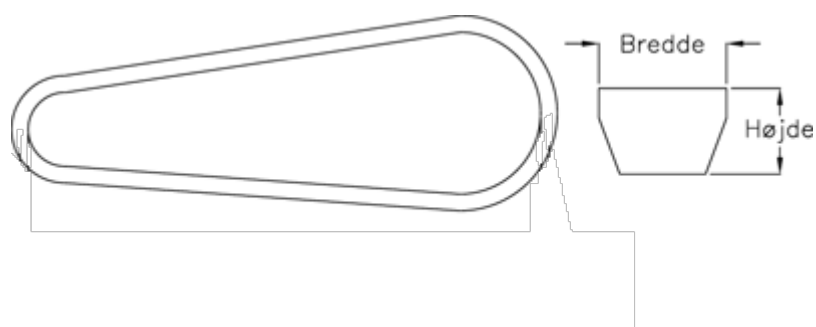

Varenummer: 601962462287
Beskrivelse: Gates kilerem SPZ 2287 Ld 2287
DELTA NARROW

Mål

Bredde = 10
Højde = 8
Middellængde = 2287